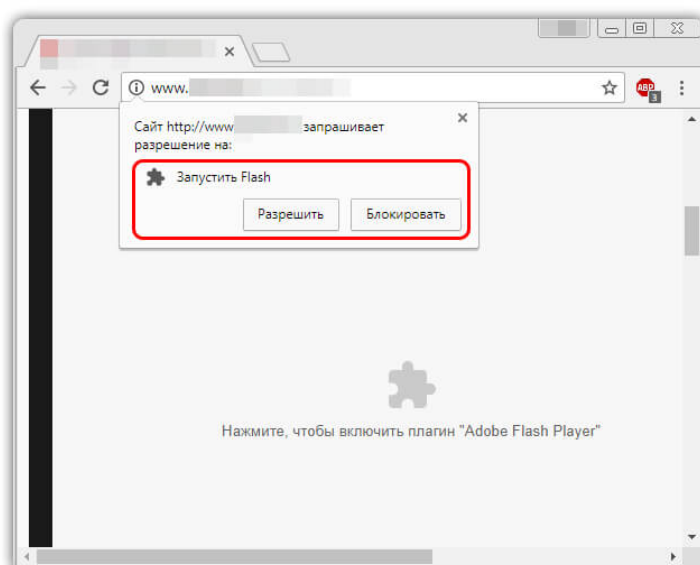

• Рекомендуемые браузеры

Настоятельно рекомендуется установить самую последнюю версию используемого Вами браузера. Сайт протестирован и работоспособен в браузерах

- Google Chrome для Windows версий 61-71 – РЕКОМЕНДУЕТСЯ
  - Ссылка на скачивание: <https://www.google.com/intl/ru_ALL/chrome/>
- Mozilla Firefox для Windows версии 56-64 – РЕКОМЕНДУЕТСЯ
  - Ссылка на скачивание <https://www.mozilla.org/ru/firefox/download/thanks/>
- Microsoft Edge для Windows 10
- Опера для Windows версии 48
- Сайт работает неправильно или не работает вовсе
  - в браузере Safari для Windows версии 5
  - в браузерах Internet Explorer
- Браузеры для операционных систем Linux могут требовать установки дополнительных плагинов для просмотра потокового видео.
- Работоспособность в старых версиях и других браузерах не тестировалась и не гарантируется.

Обратите внимание! Если видеозаписи лекций не воспроизводятся, Вам может потребоваться разрешить использование flash-анимации на сайте – большинство современных браузеров выдают соответствующее предупреждение: